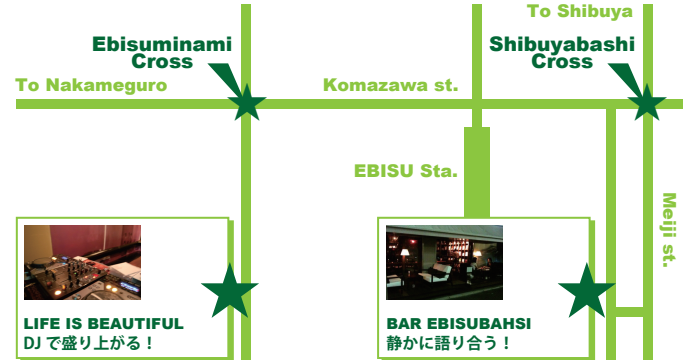

【飲食 & 音楽を通じて Borderless な場を創造しよう！】

東北地方太平洋沖地震 被災地支援チャリティ DJ イベント

smiler CAFE

年齢も男女も職業も地域も国境も関係なく
願う事はただひとつ

「私たちの大切な日本の復興」

消費を止めてはいけない。
東京を止めてはいけない。
東京の元気がなくなれば、日本は復興できない。

3.11 Borderless

Sat 16th. Apr. 2011 18:00-27:00

at LIFE IS BEAUTIFUL & BAR EBISUBASHI
Tickets 3,000yen With 2 DRINKS&FOODS

smiler
CAFE

FOR MORE INFORMATION ★★★

SMILER PUBLICATIONS INFO@SMILER.TV

LIFE IS BEAUTIFUL 03-6303-2353

BAR EBISUBASHI 03-6450-3348